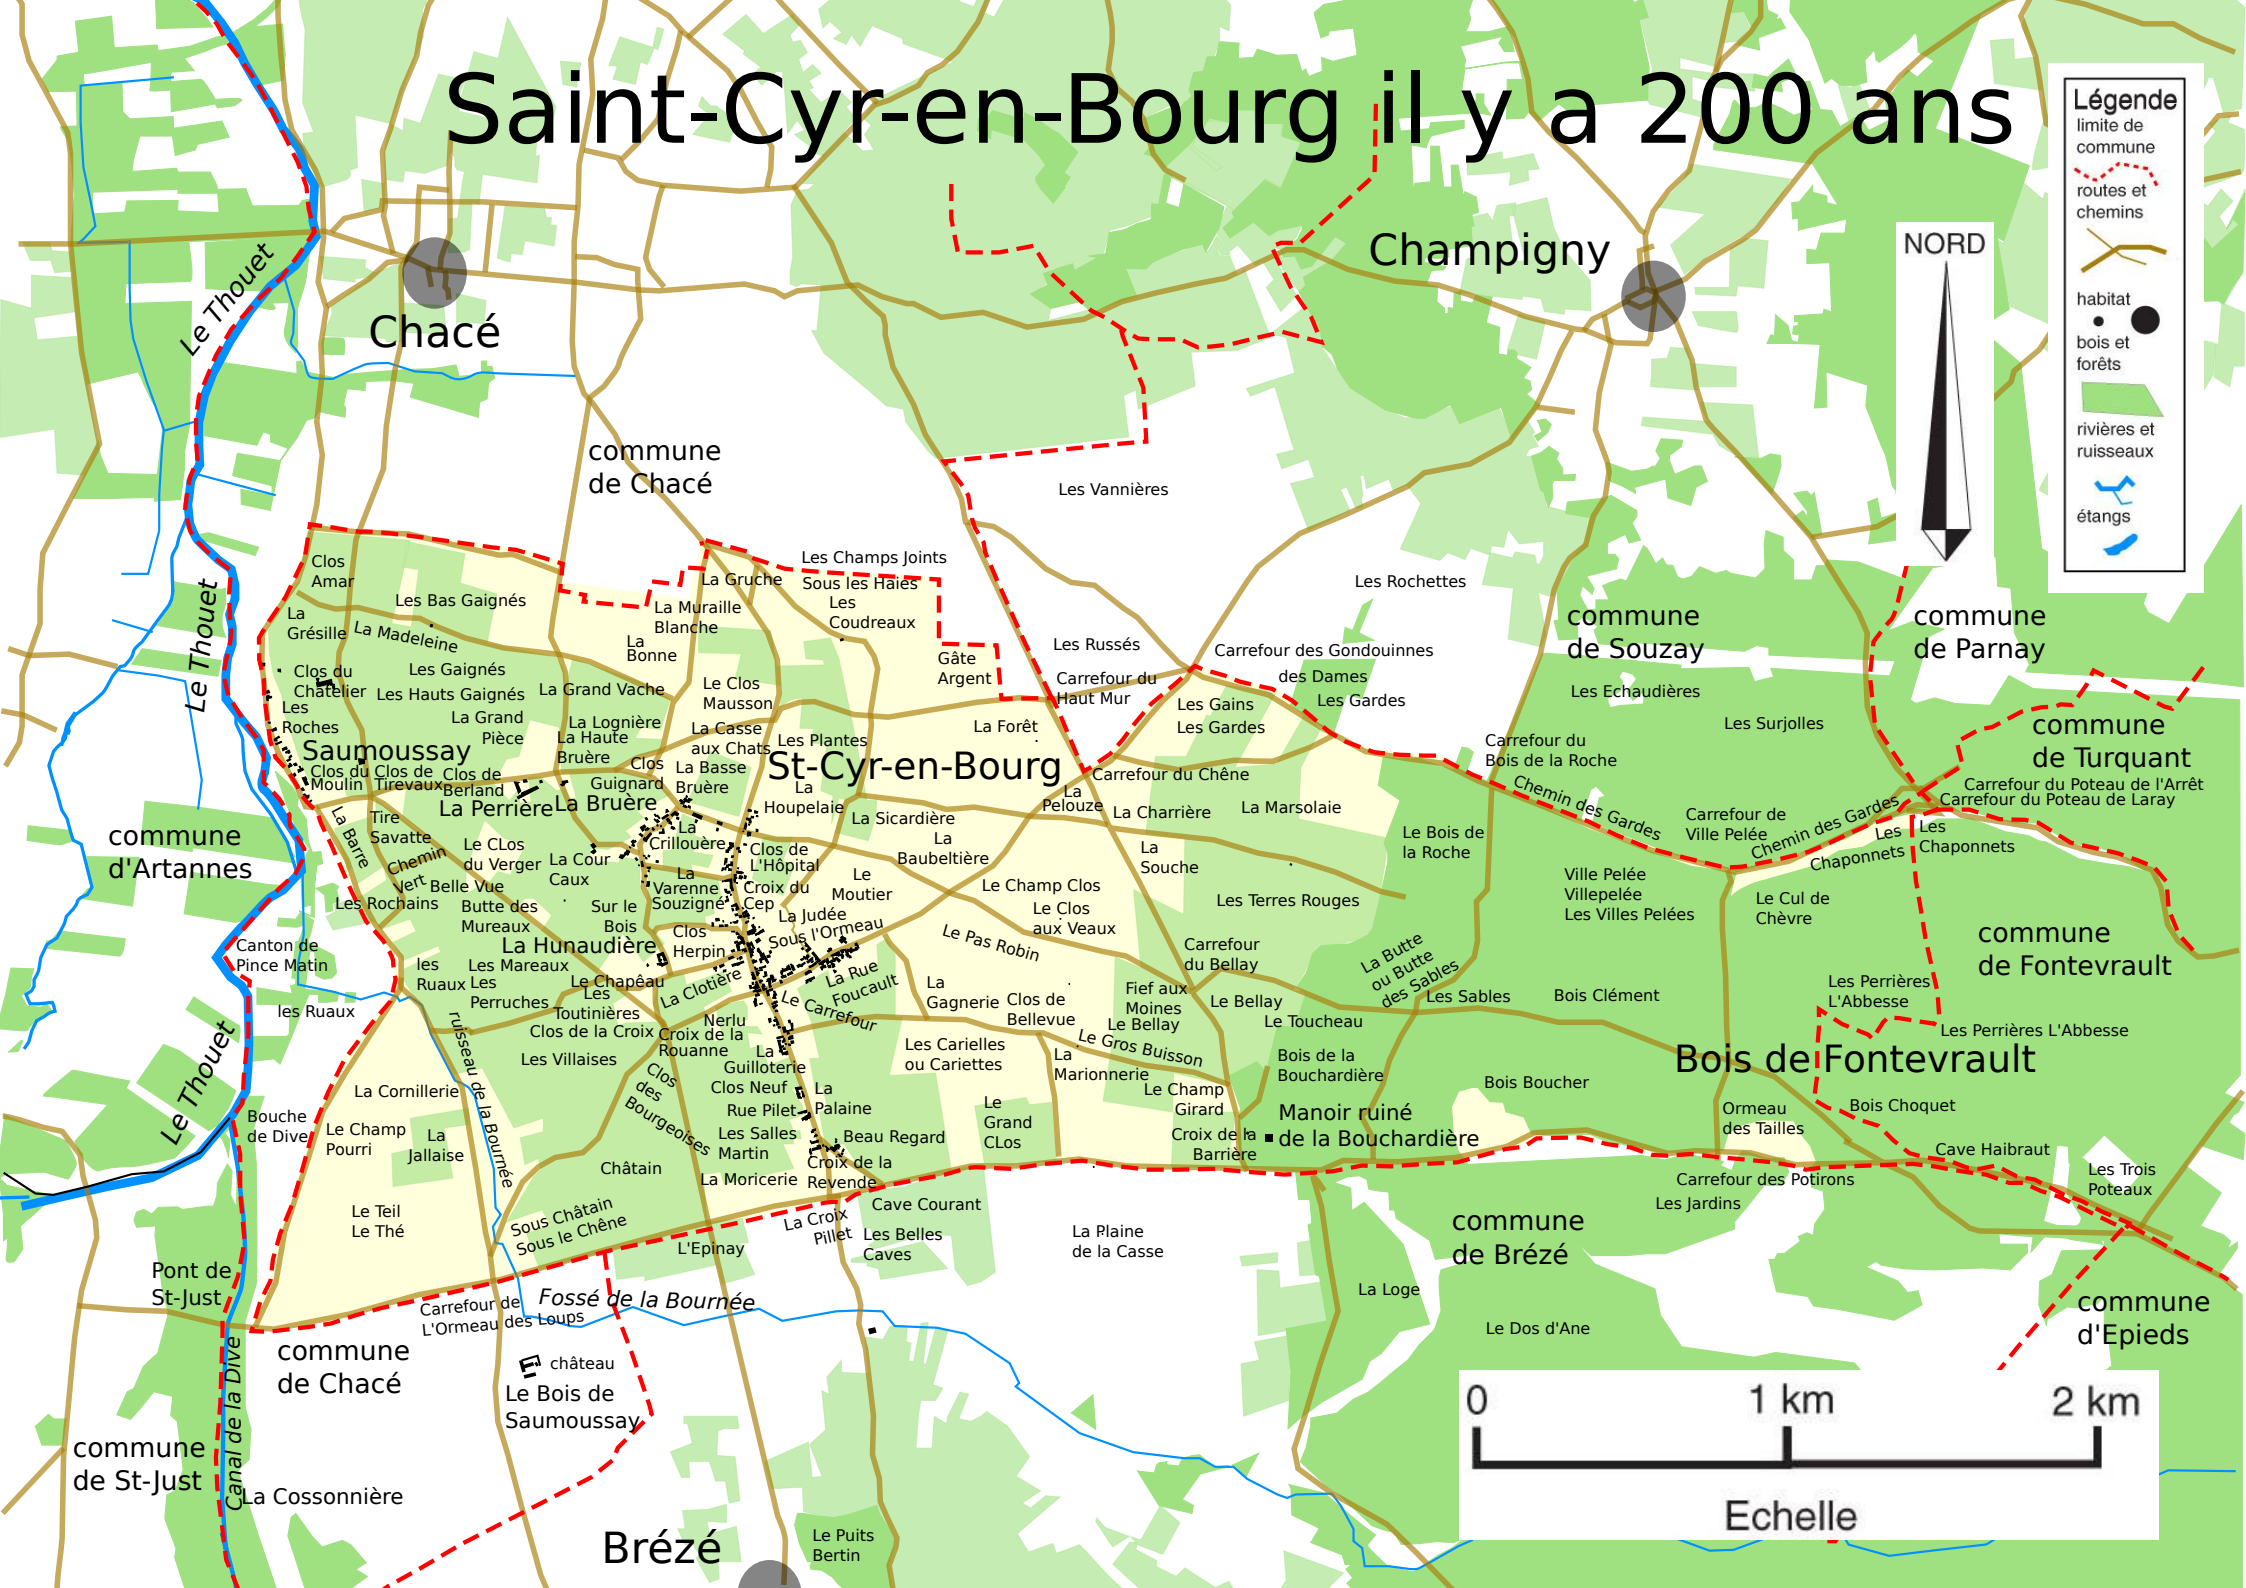

Saint-Cyr-en-Bourg il y a 200 ans

Légende

- limite de commune
- routes et chemins
- habitat
- bois et forêts
- rivières et ruisseaux
- étangs

0 1 km 2 km

Echelle

Chacé

Champigny

commune de Chacé

commune de Souzay

commune de Parnay

Saumoussay

St-Cyr-en-Bourg

commune de Turquant

commune d'Artannes

commune de Fontevault

Bois de Fontevault

commune de Chacé

commune de Brézé

commune d'Epieds

commune de St-Just

Brézé

Canal de la Dive

Fossé de la Bourmée

Manoir ruiné de la Bouchardière